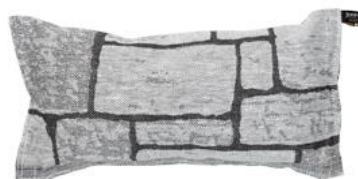

3351 LINKKI white / dark grey

3352 LINKKI natural / black

3353 LINKKI natural / dark plum

3041 KAIKU reversable
white /dark gray

3024 KIVETYS white / black

2893 KOIVIKKO white / black

2175 LIITURAITA natural